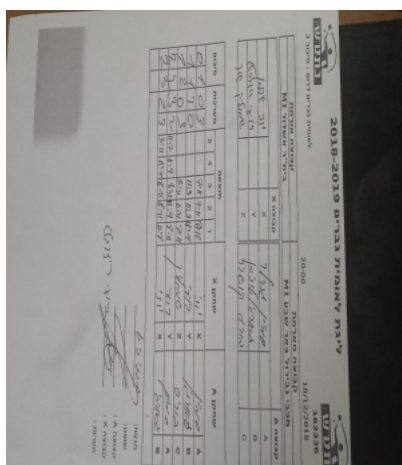

קבוצה אורחת			קבוצה מארחת		
בית"ר אשדוד M1			מכבי גבירול באר שבע M1		
בית"ר אשדוד M1		קבוצה X	מכבי גבירול באר שבע M1		קבוצה A
יונתן שיפמן	901	X	סמיון גנדלר	908	A
רועי רוזנבלט	903	Y	גאורגי טוניאן	1205	B
שמוליק שור	3665	Z	בוריס קושניר	972	C

סכום	מערכות	תוצאה					שחקן X		שחקן A			
		5	4	3	2	1						
0	1	0	3			7/11	7/11	6/11	יונתן שיפמן	X	סמיון גנדלר	A
1	1	3	0			11/9	11/9	11/7	רועי רוזנבלט	Y	גאורגי טוניאן	B
1	2	0	3			3/11	6/11	7/11	שמוליק שור	Z	בוריס קושניר	C
2	2	3	2	11/7	11/7	8/11	11/7	8/11	רועי רוזנבלט	Y	סמיון גנדלר	A
2	3	2	3	3/11	11/7	8/11	8/11	11/8	יונתן שיפמן	X	גאורגי טוניאן	B
2	3											