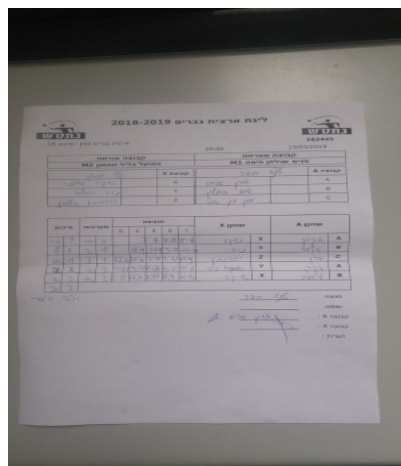

קבוצה אורחת			קבוצה מארחת		
הפועל גליל תחתון M3			טניס שולחן חיפה M1		
הפועל גליל תחתון M3		קבוצה X	טניס שולחן חיפה M1		קבוצה A
משה סימנה	4741	X	אריאל שפירא	532	A
ניר רחליס	2292	Y	גילעד הויזליך	526	B
יהונתן אלמוז	2969	Z	ערן בן אבי	4485	C

סכום	מערכות	תוצאה					שחקן X	שחקן A				
		5	4	3	2	1						
0	1	0	3			5/11	7/11	8/11	משה סימנה	X	אריאל שפירא	A
1	1	3	1		11/9	11/9	3/11	15/13	ניר רחליס	Y	גילעד הויזליך	B
2	1	3	2	11/8	9/11	11/9	11/8	1/11	יהונתן אלמוז	Z	ערן בן אבי	C
2	2	2	3	7/11	9/11	12/10	13/11	8/11	ניר רחליס	Y	אריאל שפירא	A
2	3	2	3	5/11	11/8	7/11	11/9	11/13	משה סימנה	X	גילעד הויזליך	B
2	3											